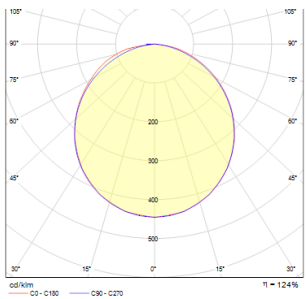

3D model

PDF manual

.ies data