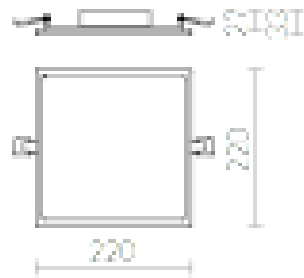

3D model

PDF manual

.ies data