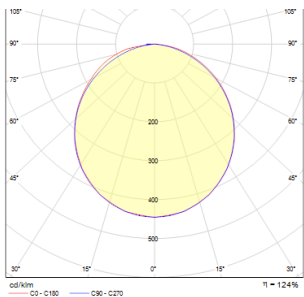

3D model

PDF manual

20,2/20,2

0,70

.ies data