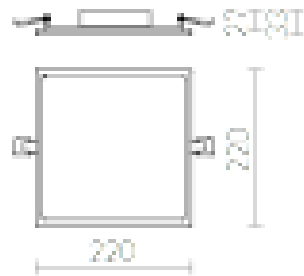

SLENDER SLIM SQ 22 INBOUWLAMP

LED 30W 3000 lm Ra 80

Dunne verzonken lamp voor hoge helderheid 30W LED diodes. Frames zijn beschikbaar in meerdere varianten: zwarte chroom, mat nikkel, witte lak. Inbegrepen driver.

adviesverkoopprijs EUR incl. BTW

R12174	SLENDER SLIM SQ 22 inbouwlamp Zwart chroom 230V LED 30W 3000K	48,00
R12175	SLENDER SLIM SQ 22 inbouwlamp Chroom 230V LED 30W 3000K	48,00
R12176	SLENDER SLIM SQ 22 inbouwlamp Mat Nikkel 230V LED 30W 3000K	48,00

3D model

PDF manual

20,2/20,2

0,70

.ies data