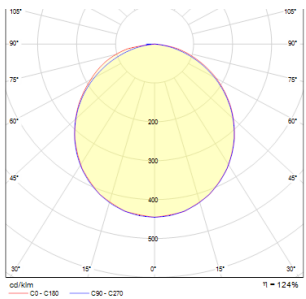

SLENDER SLIM SQ 22 SÜLLYESZTETT

LED 30W 3000 lm Ra 80

Nagyon vékony süllyesztett lámpatest a nagy fényerejű, 30W teljesítményű LED-ekhez. Lámpatest keretei króm, fekete króm, matt nikkelt vagy fehér lakk. Driverrel együtt.

ajánlott kiskereskedelmi ár HUF áfával

R12174	SLENDER SLIM SQ 22 süllyesztett lámpa fekete króm 230V LED 30W 3000K	15 800,-
R12175	SLENDER SLIM SQ 22 süllyesztett lámpa króm 230V LED 30W 3000K	15 800,-
R12176	SLENDER SLIM SQ 22 süllyesztett lámpa matt nikkelt 230V LED 30W 3000K	15 800,-

3D model

PDF manual

20,2/20,2

0,70

.ies data