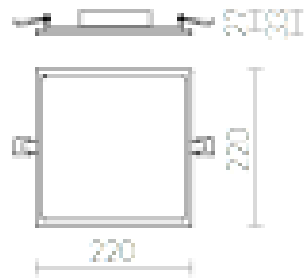

SLENDER SLIM SQ 22 SÜLLYESZTETT

LED 30W 3000 lm Ra 80

Nagyon vékony süllyesztett lámpatest a nagy fényerejű, 30W teljesítményű LED-ekhez. Lámpatest keretei króm, fekete króm, matt nikkelt vagy fehér lakk. Driverrel együtt.

ajánlott kiskereskedelmi ár HUF áfával

R12174	SLENDER SLIM SQ 22 süllyesztett lámpa fekete króm 230V LED 30W 3000K	15 800,-
R12175	SLENDER SLIM SQ 22 süllyesztett lámpa króm 230V LED 30W 3000K	15 800,-
R12176	SLENDER SLIM SQ 22 süllyesztett lámpa matt nikkelt 230V LED 30W 3000K	15 800,-

3D model

PDF manual

20,2/20,2

0,70

.ies data