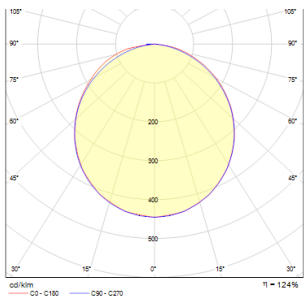

3D model

PDF manual

20,2/20,2

0,70

.ies data