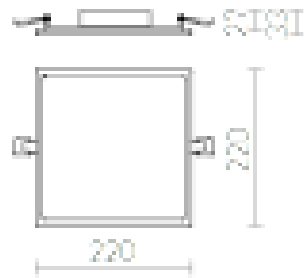

3D model

PDF manual

20,2/20,2

0,70

.ies data