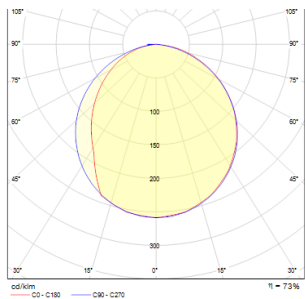

SLENDER SLIM SQ 17 ÎNCASTRAT

LED 24W 2400 lm Ra 80

Lumină încastrată foarte subțire cu LED de mare putere. Rame disponibile în crom, crom negru sau nichel mat. Șofer inclus.

preț recomandat cu amănuntul RON cu TVA inclus

R12170

SLENDER SLIM SQ 17 încastrat crom negru
230V LED 24W 3000K

178,-

3D model

manual

15,2/15,2

0,55

.ies data