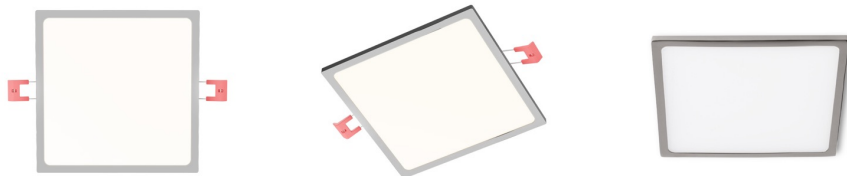

SLENDER SLIM SQ 17 ÎNCASTRAT

LED 24W 2400 lm Ra 80

Lumină încastrată foarte subțire cu LED de mare putere. Rame disponibile în crom, crom negru sau nichel mat. Șofer inclus.

preț recomandat cu amănuntul RON cu TVA inclus

R12170

SLENDER SLIM SQ 17 încastrat crom negru
230V LED 24W 3000K

178,-

3D model

manual

15,2/15,2

0,55

.ies data