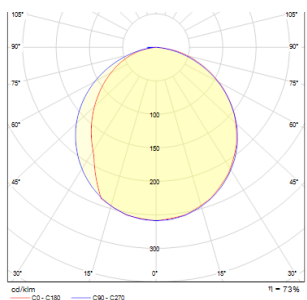

SLENDER SLIM SQ 17 WPUSZCZANA

LED 24W 2400 lm Ra 80

Lampa LED wpuszczana z cienką ramką. Ramki są dostępne w wersji chrom, czarny chrom, matowy nikiel lub białej. Transformator w zestawie.

Polecona cena PLN brutto

R12170	SLENDER SLIM SQ 17 wpuszczana czarny chrom 230V LED 24W 3000K	178,-
R12172	SLENDER SLIM SQ 17 wpuszczana nikiel mat 230V LED 24W 3000K	178,-

3D model

PDF manual

.ies data