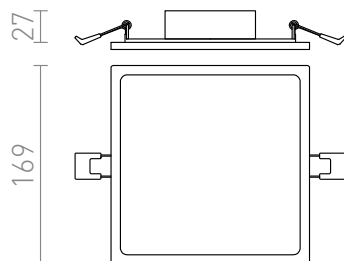

SLENDER SLIM SQ 17 WPUSZCZANA

LED 24W 2400 lm Ra 80

Lampa LED wpuszczana z cienką ramką. Ramki są dostępne w wersji chrom, czarny chrom, matowy nikiel lub białej. Transformator w zestawie.

Polecona cena PLN brutto

R12170	SLENDER SLIM SQ 17 wpuszczana czarny chrom 230V LED 24W 3000K	178,-
R12172	SLENDER SLIM SQ 17 wpuszczana nikiel mat 230V LED 24W 3000K	178,-

3D model

PDF manual

.ies data