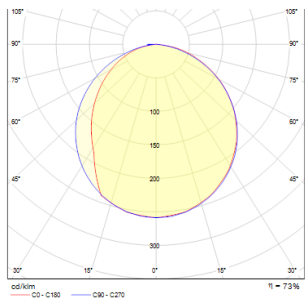

SLENDER SLIM SQ 17 INBOUWLAMP

LED 24W 2400 lm Ra 80

Dunne verzonken lamp voor hoge helderheid 24W LED diodes. Frames zijn beschikbaar in meerdere varianten: zwarte chroom, mat nikkel, witte lak. Inbegrepen driver.

adviesverkoopprijs EUR incl. BTW

R12170

SLENDER SLIM SQ 17 inbouwlamp Zwart
chrom 230V LED 24W 3000K

48,00

3D model

manual

15,2/15,2

0,55

.ies data