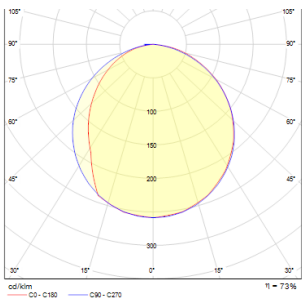

R12170

SLENDER SLIM SQ 17 χωνευτό μαύρο χρώμιο
230V LED 24W 3000K

48,00

3D model

PDF manual

.ies data