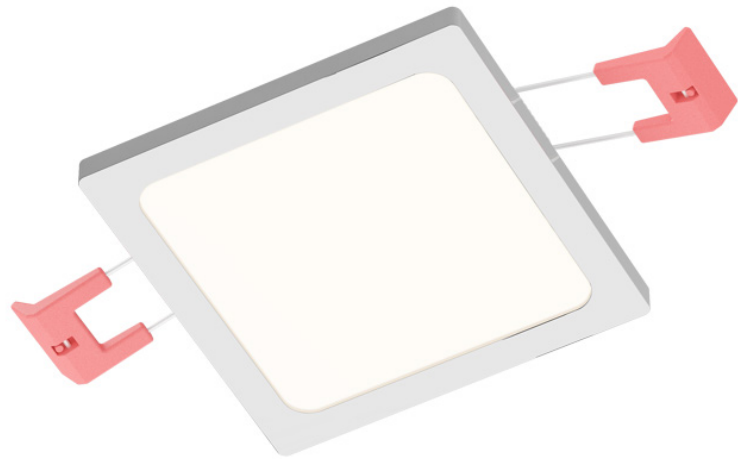

# SLENDER SLIM SQ 9 ÎNCASTRAT

LED 8W 800 lm Ra 80

Lumină încastată foarte subțire cu LED de mare putere. Rame disponibile în crom, crom negru sau nichel mat. Șofer inclus.

preț recomandat cu amănuntul RON cu TVA inclus

R12166

SLENDER SLIM SQ 9 încastat crom negru  
230V LED 8W 3000K

88,-

3D model

manual

7,2/7,2

0,34

.ies data