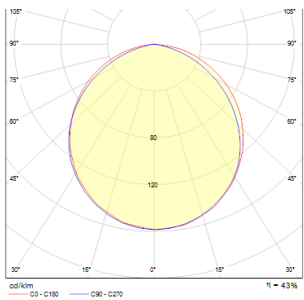

# SLENDER SLIM SQ 9 ÎNCASTRAT

LED 8W 800 lm Ra 80

Lumină încastată foarte subțire cu LED de mare putere. Rame disponibile în crom, crom negru sau nichel mat. Șofer inclus.

preț recomandat cu amănuntul RON cu TVA inclus

R12166

SLENDER SLIM SQ 9 încastat crom negru  
230V LED 8W 3000K

88,-

3D model

manual

7,2/7,2

0,34

.ies data