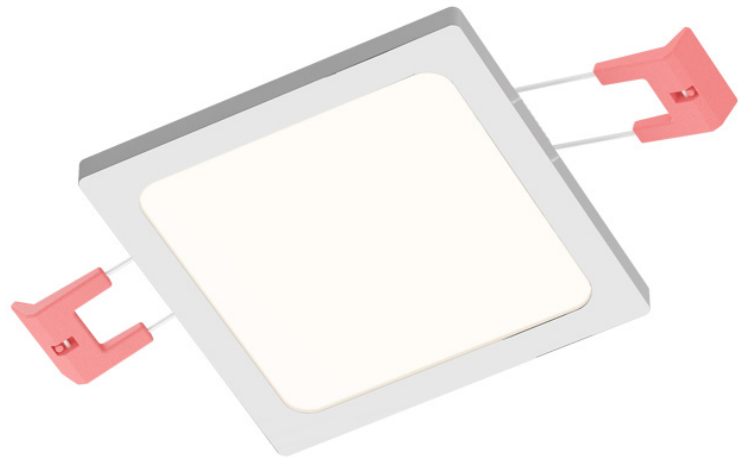

SLENDER SLIM SQ 9 INBOUWLAMP

LED 8W 800 lm Ra 80

Dunne verzonken lamp voor hoge helderheid 8W LED diodes. Frames zijn beschikbaar in meerdere varianten: zwarte chroom, mat nikkel, witte lak. Inbegrepen driver.

adviesverkoopprijs EUR incl. BTW

R12166

SLENDER SLIM SQ 9 inbouwlamp Zwart
chrom 230V LED 8W 3000K

22,00

3D model

manual

.ies data