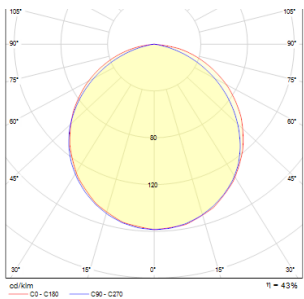

3D model

manual

.ies data