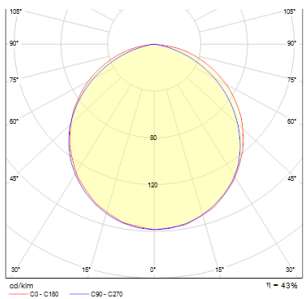

3D model

PDF manual

7,2/7,2

0,34

.ies data