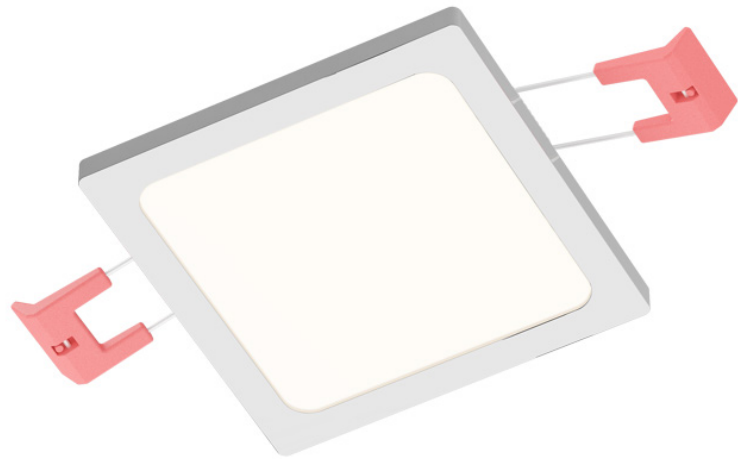

# SLENDER SLIM SQ 9 INDBYGGET

LED 8W 800 lm Ra 80

Meget flad indbygget lampe med kraftfuld indbygget LED. Rammen findes i krom, sort krom eller mat nikkel. Driver inkluderet.

RP DKK inkl. MOMS

R12166

SLENDER SLIM SQ 9 indbygget sort krom 230V  
LED 8W 3000K