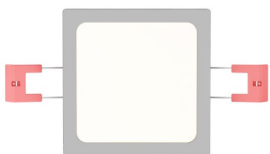

3D model

PDF manual

7,2/7,2

0,34

.ies data