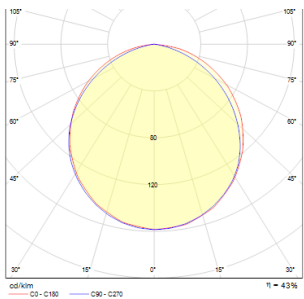

SLENDER SLIM SQ 9 ZÁPUSTNÁ

LED 8W 800 lm Ra 80

Velmi tenké zápusťné svítidlo na vysoce svítivé LED diody 8W. Rámečky svítidel jsou v provedení chrom, černý chrom nebo matný nikl. Včetně driveru.

MOC CZK vč DPH

R12166

SLENDER SLIM SQ 9 zápusťná černý chrom
230V LED 8W 3000K

520,-

3D model

PDF manual

.ies data