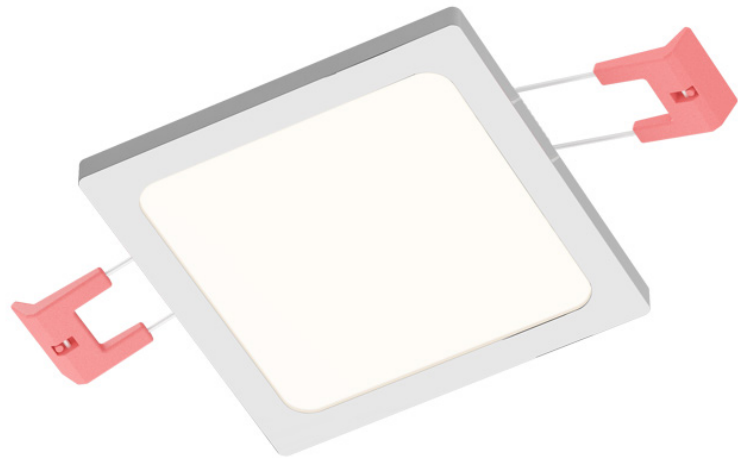

SLENDER SLIM SQ 9 ZÁPUSTNÁ

LED 8W 800 lm Ra 80

Velmi tenké zápusťné svítidlo na vysoce svítivé LED diody 8W. Rámečky svítidel jsou v provedení chrom, černý chrom nebo matný nikl. Včetně driveru.

MOC CZK vč DPH

R12166

SLENDER SLIM SQ 9 zápusťná černý chrom
230V LED 8W 3000K

520,-

3D model

PDF manual

.ies data