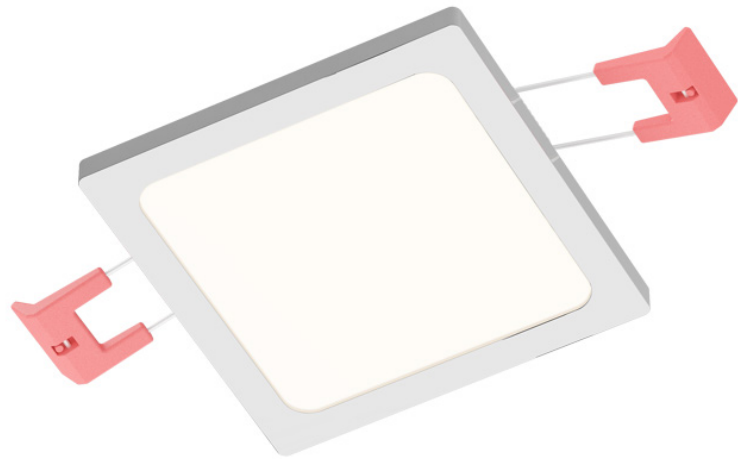

# SLENDER SLIM SQ 9 ВГРАДЕНА

LED 8W 800 lm Ra 80

Много тънко вградено осветително тяло за силно светещи LED диоди с мощност 8W. Рамките на осветителното тяло са от хром, черен хром, матиран никел или бял лак. Включва драйвер.

цена на дребно BGN с ДДС

R12166

SLENDER SLIM SQ 9 вградена черен хром  
230V LED 8W 3000K

48,-

3D model

PDF manual

.ies data