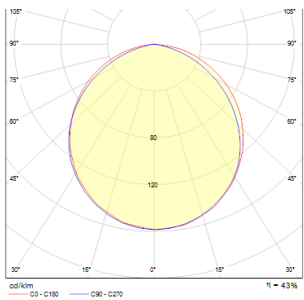

# SLENDER SLIM SQ 9 ВГРАДЕНА

LED 8W 800 lm Ra 80

Много тънко вградено осветително тяло за силно светещи LED диоди с мощност 8W. Рамките на осветителното тяло са от хром, черен хром, матиран никел или бял лак. Включва драйвер.

цена на дребно BGN с ДДС

R12166

SLENDER SLIM SQ 9 вградена черен хром  
230V LED 8W 3000K

48,-

3D model

PDF manual

.ies data