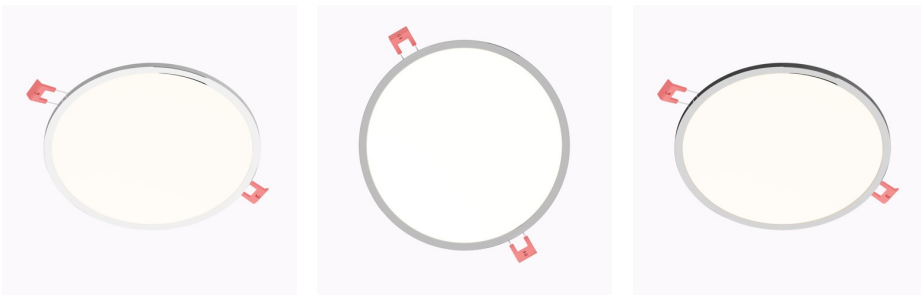

SLENDER SLIM R 22 ÎNCASTRAT

LED 30W 3000 lm Ra 80

Lumină încastrată foarte subțire cu LED de mare putere. Rame disponibile în crom, crom negru sau nichel mat. Driver inclus.

preț recomandat cu amănuntul RON cu TVA inclus

R12162	SLENDER SLIM R 22 încastrat crom negru 230V LED 30W 3000K	215,-
R12163	SLENDER SLIM R 22 încastrat crom 230V LED 30W 3000K	198,-
R12164	SLENDER SLIM R 22 încastrat nichel mat 230V LED 30W 3000K	188,-