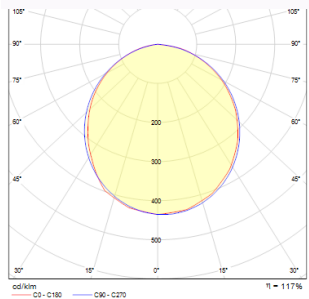

SLENDER SLIM R 22 ÎNCASTRAT

LED 30W 3000 lm Ra 80

Lumină încastrată foarte subțire cu LED de mare putere. Rame disponibile în crom, crom negru sau nichel mat. Driver inclus.

preț recomandat cu amănuntul RON cu TVA inclus

R12162	SLENDER SLIM R 22 încastrat crom negru 230V LED 30W 3000K	215,-
R12163	SLENDER SLIM R 22 încastrat crom 230V LED 30W 3000K	198,-
R12164	SLENDER SLIM R 22 încastrat nichel mat 230V LED 30W 3000K	188,-

3D model

PDF manual

.ies data