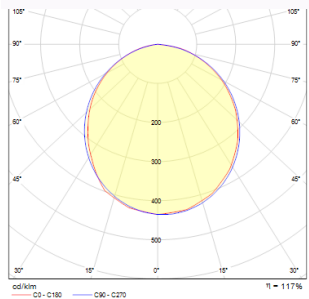

SLENDER SLIM R 22 SÜLLYESZTETT

LED 30W 3000 lm Ra 80

Nagyon vékony süllyesztett lámpatest nagy fényerejű 30W LED-ekhez. Lámpatest keretei króm, fekete króm, matt nikkell vagy fehér lakk. Driverrel együtt.

ajánlott kiskereskedelmi ár HUF áfával

R12162	SLENDER SLIM R 22 süllyesztett lámpa fekete króm 230V LED 30W 3000K	15 800,-
R12163	SLENDER SLIM R 22 süllyesztett lámpa króm 230V LED 30W 3000K	14 800,-
R12164	SLENDER SLIM R 22 süllyesztett lámpa matt nikkell 230V LED 30W 3000K	13 500,-

3D model

PDF manual

20,5

0,86

.ies data