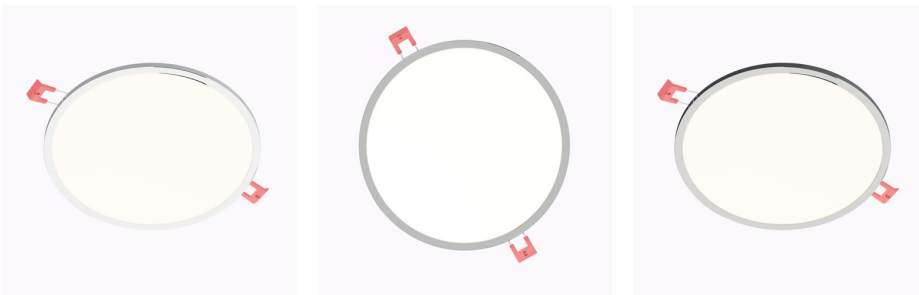

SLENDER SLIM R 22 SÜLLYESZTETT

LED 30W 3000 lm Ra 80

Nagyon vékony süllyesztett lámpatest nagy fényerejű 30W LED-ekhez. Lámpatest keretei króm, fekete króm, matt nikkell vagy fehér lakk. Driverrel együtt.

ajánlott kiskereskedelmi ár HUF áfával

R12162	SLENDER SLIM R 22 süllyesztett lámpa fekete króm 230V LED 30W 3000K	15 800,-
R12163	SLENDER SLIM R 22 süllyesztett lámpa króm 230V LED 30W 3000K	14 800,-
R12164	SLENDER SLIM R 22 süllyesztett lámpa matt nikkell 230V LED 30W 3000K	13 500,-