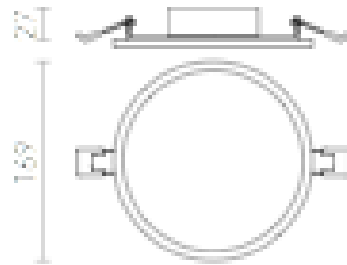

SLENDER SLIM R 17 ÎNCASTRAT

LED 24W 2400 lm Ra 80

Lumină încastrată foarte subțire cu LED de mare putere. Rame disponibile în crom, crom negru sau nichel mat.

preț recomandat cu amănuntul RON cu TVA inclus

R12158

SLENDER SLIM R 17 încastrat crom negru 230V
LED 24W 3000K

178,-

3D model

PDF manual

15

0,75

.ies data