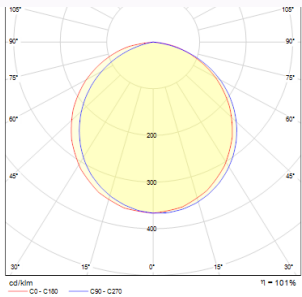

SLENDER SLIM R 17 ÎNCASTRAT

LED 24W 2400 lm Ra 80

Lumină încastrată foarte subțire cu LED de mare putere. Rame disponibile în crom, crom negru sau nichel mat.

preț recomandat cu amănuntul RON cu TVA inclus

R12158

SLENDER SLIM R 17 încastrat crom negru 230V
LED 24W 3000K

178,-

3D model

PDF manual

15

0,75

.ies data