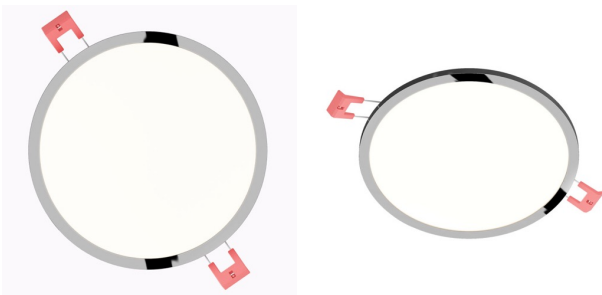

SLENDER SLIM R 17 ÎNCASTRAT

LED 24W 2400 lm Ra 80

Lumină încastrată foarte subțire cu LED de mare putere. Rame disponibile în crom, crom negru sau nichel mat.

preț recomandat cu amănuntul RON cu TVA inclus

R12158

SLENDER SLIM R 17 încastrat crom negru 230V
LED 24W 3000K

178,-

3D model

PDF manual

15

0,75

.ies data