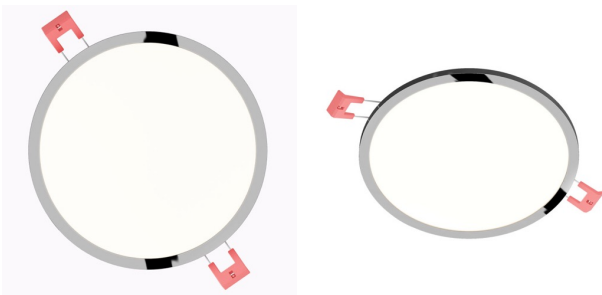

# SLENDER SLIM R 17 EMBUTIDA

LED 24W 2400 lm Ra 80

Luminária embutida muito fina para LEDs de alto brilho com potência de 24W. As molduras das luminárias estão disponíveis em cromo, cromo preto ou níquel mate. Driver incluído.

Preço recomendado incluindo IVA

R12158

SLENDER SLIM R 17 embutida cromo preto  
230V LED 24W 3000K

48,00

3D model

PDF manual

15

0,75