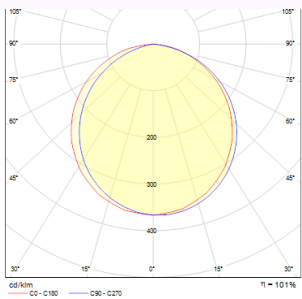

SLENDER SLIM R 17 EMBUTIDA

LED 24W 2400 lm Ra 80

Luminária embutida muito fina para LEDs de alto brilho com potência de 24W. As molduras das luminárias estão disponíveis em cromo, cromo preto ou níquel mate. Driver incluído.

Preço recomendado incluindo IVA

R12158

SLENDER SLIM R 17 embutida cromo preto
230V LED 24W 3000K

48,00

3D model

PDF manual

15

0,75

.ies data