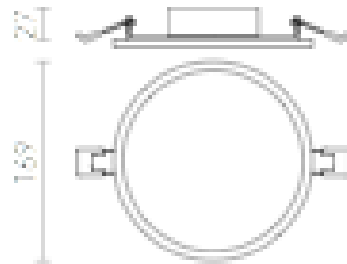

# SLENDER SLIM R 17 EMBUTIDA

LED 24W 2400 lm Ra 80

Luminária embutida muito fina para LEDs de alto brilho com potência de 24W. As molduras das luminárias estão disponíveis em cromo, cromo preto ou níquel mate. Driver incluído.

Preço recomendado incluindo IVA

R12158

SLENDER SLIM R 17 embutida cromo preto  
230V LED 24W 3000K

48,00

3D model

PDF manual

15

0,75