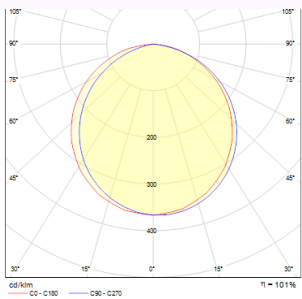

SLENDER SLIM R 17 ΧΩΝΕΥΤΟ

LED 24W 2400 lm Ra 80

Πολύ λεπτό χωνευτό φωτιστικό με LED υψηλής έντασης. Το πλαίσιο διατίθεται σε χρώμιο, μαύρο χρώμιο ή ματ νικέλιο.

Λιανική τιμή BGN με ΦΠΑ

R12158

SLENDER SLIM R 17 χωνευτό μαύρο χρώμιο
230V LED 24W 3000K

48,00

3D model

PDF manual

15

0,75

.ies data