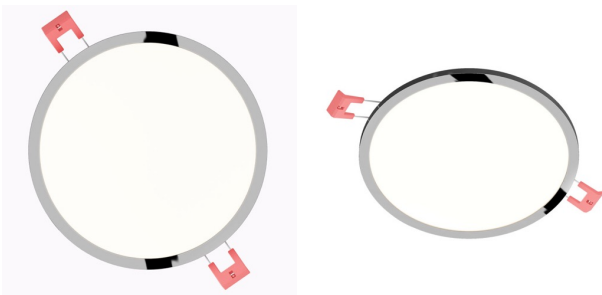

SLENDER SLIM R 17 ΧΩΝΕΥΤΟ

LED 24W 2400 lm Ra 80

Πολύ λεπτό χωνευτό φωτιστικό με LED υψηλής έντασης. Το πλαίσιο διατίθεται σε χρώμιο, μαύρο χρώμιο ή ματ νικέλιο.

Λιανική τιμή BGN με ΦΠΑ

R12158

SLENDER SLIM R 17 χωνευτό μαύρο χρώμιο
230V LED 24W 3000K

48,00

3D model

PDF manual

15

0,75

.ies data