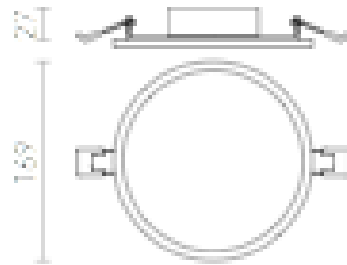

SLENDER SLIM R 17 ΧΩΝΕΥΤΟ

LED 24W 2400 lm Ra 80

Πολύ λεπτό χωνευτό φωτιστικό με LED υψηλής έντασης. Το πλαίσιο διατίθεται σε χρώμιο, μαύρο χρώμιο ή ματ νικέλιο.

Λιανική τιμή BGN με ΦΠΑ

R12158

SLENDER SLIM R 17 χωνευτό μαύρο χρώμιο
230V LED 24W 3000K

48,00

3D model

PDF manual

15

0,75

.ies data