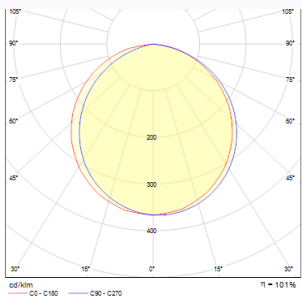

SLENDER SLIM R 17 ZÁPUSTNÁ

LED 24W 2400 lm Ra 80

Velmi tenké zápusťné svítidlo pro vysoce svítivé LED diody o výkonu 24W. Rámečky svítidel jsou v provedení chrom, černý chrom nebo matný nikl. Včetně driveru.

MOC CZK vč DPH

R12158

SLENDER SLIM R 17 zápusťná černý chrom
230V LED 24W 3000K

1 150,-

3D model

PDF manual

15

0,75

.ies data