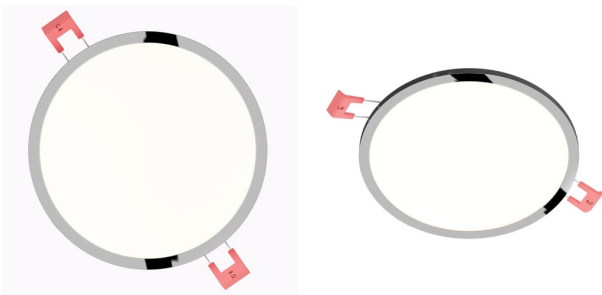

SLENDER SLIM R 17 ZÁPUSTNÁ

LED 24W 2400 lm Ra 80

Velmi tenké zápusťné svítidlo pro vysoce svítivé LED diody o výkonu 24W. Rámečky svítidel jsou v provedení chrom, černý chrom nebo matný nikl. Včetně driveru.

MOC CZK vč DPH

R12158

SLENDER SLIM R 17 zápusťná černý chrom
230V LED 24W 3000K

1 150,-

3D model

PDF manual

15

0,75