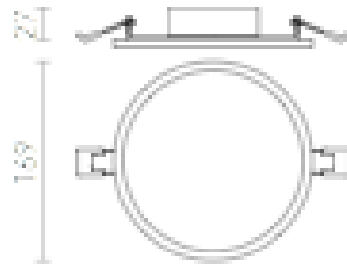

SLENDER SLIM R 17 ZÁPUSTNÁ

LED 24W 2400 lm Ra 80

Velmi tenké zápusťné svítidlo pro vysoce svítivé LED diody o výkonu 24W. Rámečky svítidel jsou v provedení chrom, černý chrom nebo matný nikl. Včetně driveru.

MOC CZK vč DPH

R12158

SLENDER SLIM R 17 zápusťná černý chrom
230V LED 24W 3000K

1 150,-

3D model

PDF manual

15

0,75