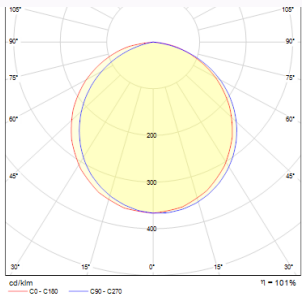

SLENDER SLIM R 17 ВГРАДЕНА

LED 24W 2400 lm Ra 80

Много тънко вградено осветително тяло за силно светещи LED диоди с мощност 24W. Рамките на осветителното тяло са от хром, черен хром, матиран никел или бял лак. Включва драйвер.

цена на дребно BGN с ДДС

R12158

SLENDER SLIM R 17 вградена черен хром
230V LED 24W 3000K

88,-

3D model

PDF manual

15

0,75

.ies data