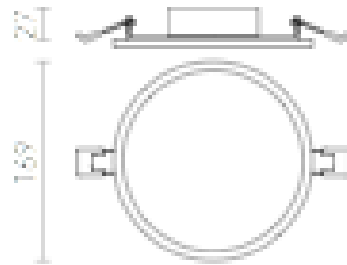

# SLENDER SLIM R 17 ВГРАДЕНА

LED 24W 2400 lm Ra 80

Много тънко вградено осветително тяло за силно светещи LED диоди с мощност 24W. Рамките на осветителното тяло са от хром, черен хром, матиран никел или бял лак. Включва драйвер.

цена на дребно BGN с ДДС

R12158

SLENDER SLIM R 17 вградена черен хром  
230V LED 24W 3000K

88,-

3D model

PDF manual

15

0,75