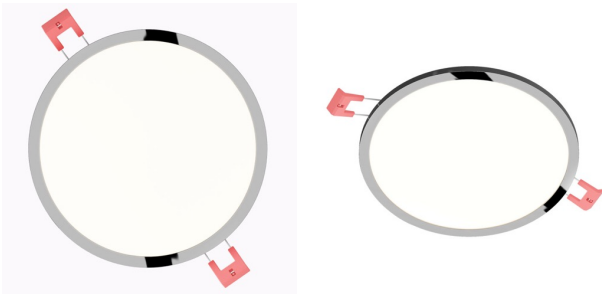

# SLENDER SLIM R 17 ВГРАДЕНА

LED 24W 2400 lm Ra 80

Много тънко вградено осветително тяло за силно светещи LED диоди с мощност 24W. Рамките на осветителното тяло са от хром, черен хром, матиран никел или бял лак. Включва драйвер.

цена на дребно BGN с ДДС

R12158

SLENDER SLIM R 17 вградена черен хром  
230V LED 24W 3000K

88,-

3D model

PDF manual

15

0,75