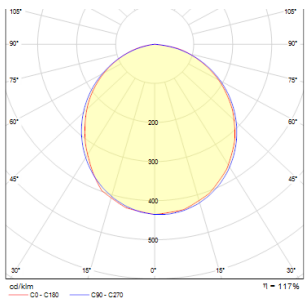

# SLENDER SLIM R 22 DE SUPERFÍCIE

LED 30W 3000 lm Ra 80

Luminária de superfície muito fina para LEDs de alto brilho com uma potência de 30W. As molduras das luminárias estão disponíveis em cromo, cromo preto ou níquel mate.

Preço recomendado incluindo IVA

R12139

SLENDER SLIM R 22 superfície cromo 230V  
LED 30W 3000K

68,00

3D model

manual

.ies data