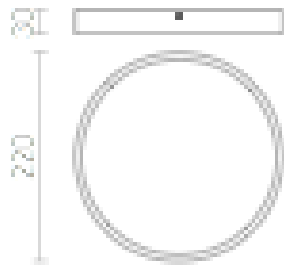

# SLENDER SLIM R 22 DE SUPERFÍCIE

LED 30W 3000 lm Ra 80

Luminária de superfície muito fina para LEDs de alto brilho com uma potência de 30W. As molduras das luminárias estão disponíveis em cromo, cromo preto ou níquel mate.

Preço recomendado incluindo IVA

R12139

SLENDER SLIM R 22 superfície cromo 230V  
LED 30W 3000K

68,00

3D model

manual

.ies data