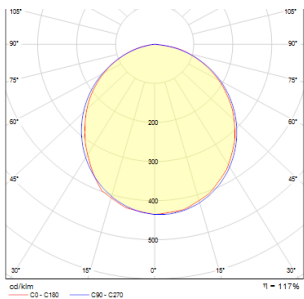

SLENDER SLIM R 22 OPBOUWLAMP

LED 30W 3000 lm Ra 80

Dunne verzonken lamp voor hoge helderheid 30W LED diodes. Frames zijn beschikbaar in meerdere varianten: zwarte chroom, mat nikkel, witte lak.

adviesverkoopprijs EUR incl. BTW

R12139

SLENDER SLIM R 22 opbouwlamp Chroom
230V LED 30W 3000K

68,00

3D model

manual

.ies data