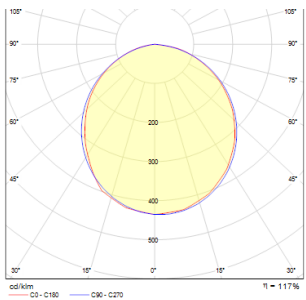

3D model

manual

.ies data