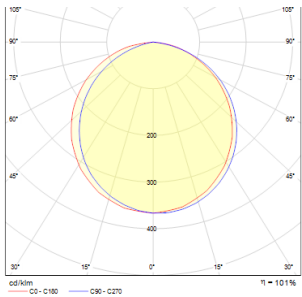

SLENDER SLIM R 17 DE SUPERFÍCIE

LED 24W 2400 lm Ra 80

Luminária muito fina montada em superfície com LED de alta potência. Molduras disponíveis em cromo, cromo preto, níquel fosco ou lacada em branco.

Preço recomendado incluindo IVA

R12135

SLENDER SLIM R 17 superfície cromo 230V
LED 24W 3000K

48,00

3D model

manual

.ies data