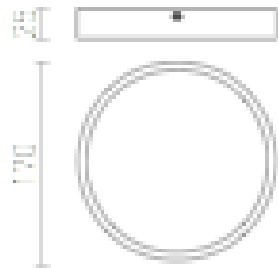

SLENDER SLIM R 17 DE SUPERFÍCIE

LED 24W 2400 lm Ra 80

Luminária muito fina montada em superfície com LED de alta potência. Molduras disponíveis em cromo, cromo preto, níquel fosco ou lacada em branco.

Preço recomendado incluindo IVA

R12135

SLENDER SLIM R 17 superfície cromo 230V
LED 24W 3000K

48,00

3D model

manual

.ies data