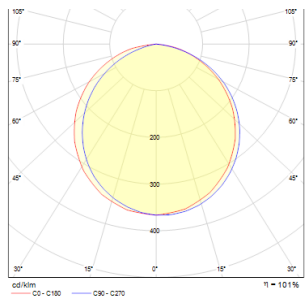

# SLENDER SLIM R 17 OPBOUWLAMP

LED 24W 2400 lm Ra 80

Dunne opbouw LED lamp voor hoge helderheid 24W LEDs.

adviesverkoopprijs EUR incl. BTW

R12135

SLENDER SLIM R 17 opbouwlamp Chroom  
230V LED 24W 3000K

48,00