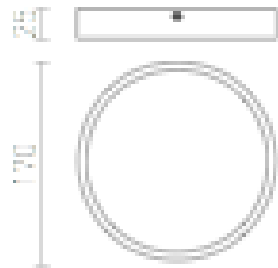

# SLENDER SLIM R 17 ΕΠΙΦΑΝΕΙΑΣ

LED 24W 2400 lm Ra 80

Πολυ λεπτό φωτιστικό επιφάνειας με LED υψηλής φωτεινότητας.

Λιανική τιμή BGN με ΦΠΑ

R12135

SLENDER SLIM R 17 οροφής χρώμιο 230V LED  
24W 3000K

48,00

3D model