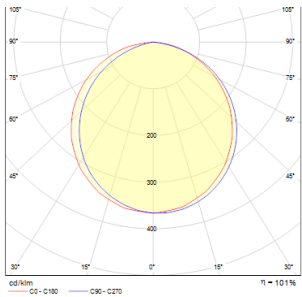

# SLENDER SLIM R 17 ΕΠΙΦΑΝΕΙΑΣ

LED 24W 2400 lm Ra 80

Πολυ λεπτό φωτιστικό επιφάνειας με LED υψηλής φωτεινότητας.

Λιανική τιμή BGN με ΦΠΑ

R12135

SLENDER SLIM R 17 οροφής χρώμιο 230V LED  
24W 3000K

48,00

3D model