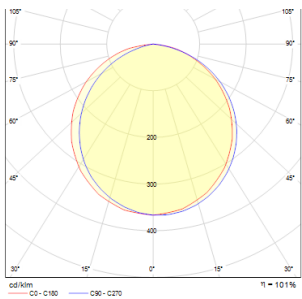

SLENDER SLIM R 17 PŘISAZENÁ

LED 24W 2400 lm Ra 80

Velmi tenké přisazené svítidlo pro vysoce svítivé LED diody o výkonu 24W.

MOC CZK vč DPH

R12135

SLENDER SLIM R 17 přisazená chrom 230V
LED 24W 3000K

1 150,-