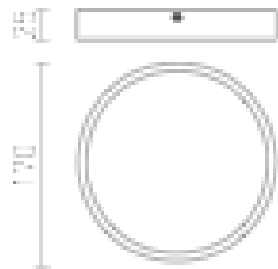

SLENDER SLIM R 17 3A МОНТИРАНА

LED 24W 2400 lm Ra 80

Много тънко монтажно осветително тяло за силно светещи LED диоди с мощност 24W.

цена на дребно BGN с ДДС

R12135

SLENDER SLIM R 17 повърхностен монтаж
хром 230V LED 24W 3000K

88,-

3D model

manual

.ies data