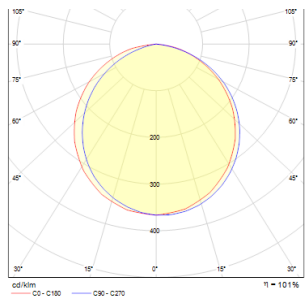

SLENDER SLIM R 17 3A МОНТИРАНА

LED 24W 2400 lm Ra 80

Много тънко монтажно осветително тяло за силно светещи LED диоди с мощност 24W.

цена на дребно BGN с ДДС

R12135

SLENDER SLIM R 17 повърхностен монтаж
хром 230V LED 24W 3000K

88,-

3D model

manual

.ies data