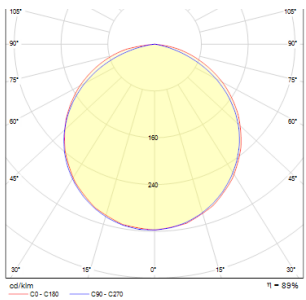

3D model

PDF manual

.ies data