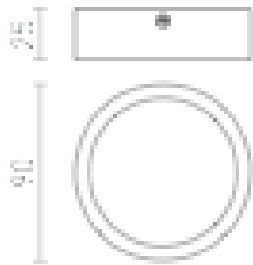

3D model

PDF manual

.ies data