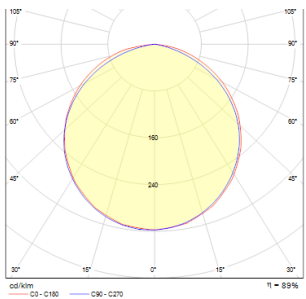

# SLENDER SLIM R 9 OVERFLADEMONTERET

LED 8W 800 lm Ra 80

Meget flad overflademonteret armatur med kraftfuld indbygget LED lyskilde. Rammen findes i krom, sort krom eller mat nikkel.

RP DKK inkl. MOMS

R12131

SLENDER SLIM R 9 overflademonteret krom  
230V LED 8W 3000K

158,-

3D model

manual

.ies data