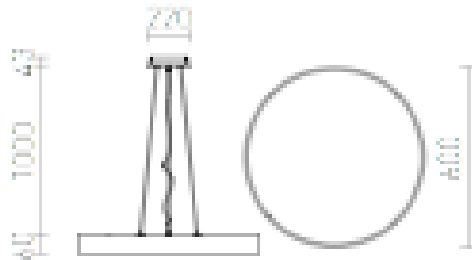

MENSA R 60 FÜGGŐ

LED 52W 3300 lm Ra 80

Függő LED diódás lámpatest, szálcsiszolt alumínium kerettel. A lámpatest tartozéka egy diffúzor tej polikarbonátból.

ajánlott kiskereskedelmi ár HUF áfával

R12118

MENSA R 60 függő lámpa szálcsiszolt alumínium
230V LED 52W 3000K

163 700,-

3D model

PDF manual

.ies data