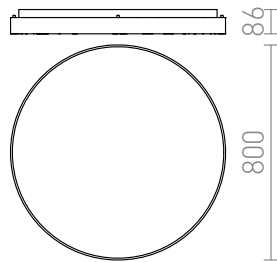

MENSA R 80 DE TAVAN

LED 80W 6800 lm Ra 80

Corp de iluminat de tavan LED diode cu cadru din aluminiu. Corpul de iluminat este furnizat cu difuzor din policarbonat alb.

preț recomandat cu amănuntul RON cu TVA inclus

R12119

**MENSA R 80 de tavan aluminiu 230V LED 80W
3000K**

2 750,-

3D model

manual