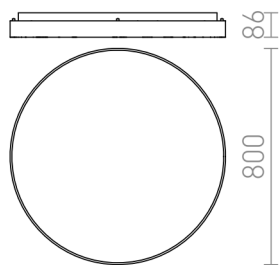

3D model

manual