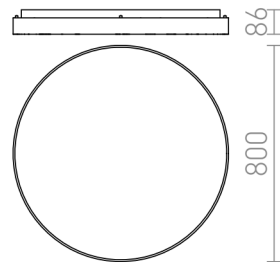

3D model

manual