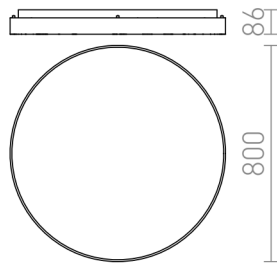

3D model

manual