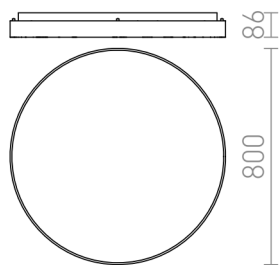

3D model

PDF manual