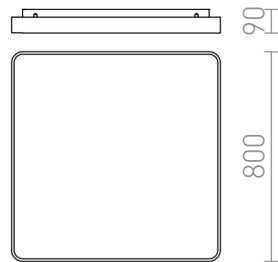

3D model

PDF manual