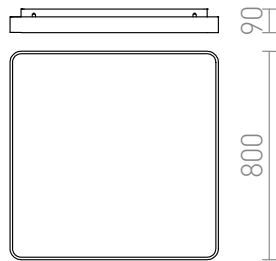

MENSA SQ 80 DE TAVAN

LED 138W 8700 lm Ra 80

Corp de iluminat pătrat de tavan LED diode cu cadru din aluminiu. Corpul de iluminat este furnizat cu difuzor din policarbonat alb.

preț recomandat cu amănuntul RON cu TVA inclus

R12121

**MENSA SQ 80 de tavan aluminiu 230V LED
138W 3000K**

2 850,-

3D model

manual