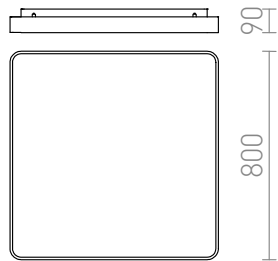

[3D model](#)

[manual](#)