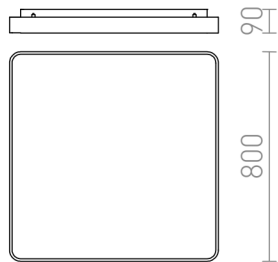

3D model

manual