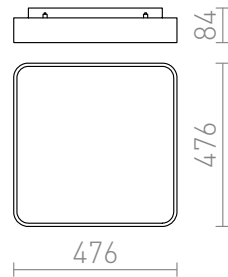

MENSA SQ 48 PLAFONDLAMP

LED 56W 3640 lm Ra 80

Vierkante LED plafondlamp met raam van gelakt of geborsteld aluminium. Incl. gelakte polycarbonaat diffuser.
adviesverkoopprijs EUR incl. BTW

R11299	MENSA SQ 48 plafondlamp Geborsteld Aluminium 230V LED 56W 3000K	178,00
R12120	MENSA SQ 48 plafondlamp wit 230V LED 56W 3000K	268,00

3D model

manual