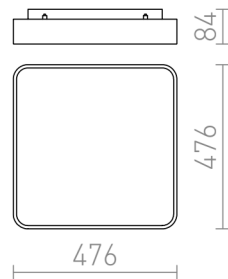

MENSA SQ 48 ΟΡΟΦΗΣ

LED 56W 3530 lm Ra 80

Κρεμαστή τετράγωνη δίοδος LED με περίβλημα απο λακαρισμένο ή πλατίνα αλουμινίου. Συμπεριλαμβάνεται λακαρισμένος πολυανθρακικός διαχύτης.

Λιανική τιμή EUR με ΦΠΑ

R12120

MENSA SQ 48 οροφής λευκό 230V LED 56W
3000K

268,00

3D model

manual