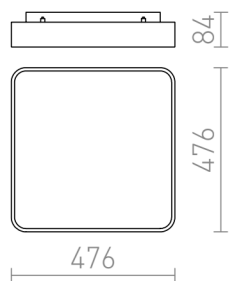

3D model

PDF manual