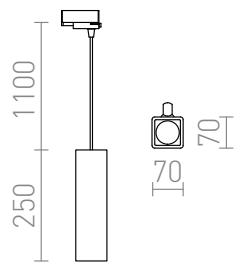

ЖАК ЗА ТРИФАЗНА ШИНА

Висящо осветително тяло от гипс с фасунга GU10. Включва адаптер за трифазна шина.
цена на дребно BGN с ДДС

R12103

JACK RC за трифазна шина гипс 230V GU10
35W

178,-

 3D model

 manual

G11837