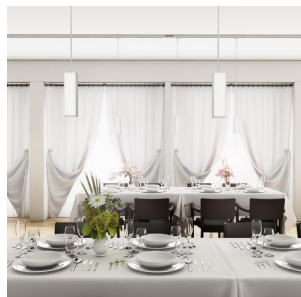

ЖАК ЗА ТРИФАЗНА ШИНА

Висящо осветително тяло от гипс с фасунга GU10. Включва адаптер за трифазна шина.
цена на дребно BGN с ДДС

R12103

JACK RC за трифазна шина гипс 230V GU10
35W

178,-

 3D model

 manual

G11837