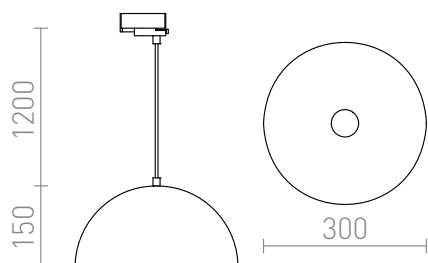

SINTRA HÁROMFAZISU ÁRAMKÖRÖS SÍNRE

Függő lámpatest krómozott fémbúrával és három áramkörű sínre való adapterrel.
ajánlott kiskereskedelmi ár HUF áfával

R12102

SINTRA 30 háromfázisú áramkörös sínre króm
230V E27 42W

43 000,-

 3D model

 manual

G13014