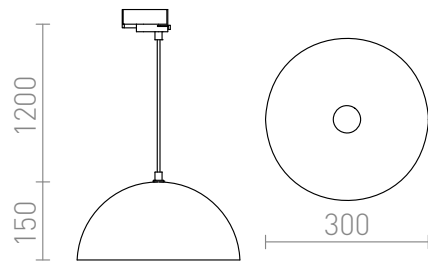

MONROE 30 VOOR DRIEFAZIGE STROOMRAIL

Hanglamp met metalen lampenkap en adapter voor 3-f. stroomrails.
adviesverkoopprijs EUR incl. BTW

R12101	MONROE 30 voor 3f. stroomrail mat zwart/wit 230V E27 42W	178,00
R13819	MONROE 30 voor 3-f. stroomrails Koper 230V E27 42W	138,00