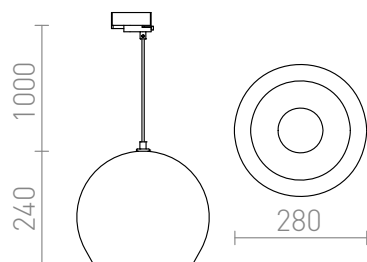

# ASTON PARA CALHA TRIFASICA

Candeeiro suspenso com abajur de alumínio e adaptador para calhas trifásicas.

Preço recomendado EUR incluindo IVA

R12100

ASTON para calha trifásica alumínio escovado  
230V E27 42W

98,00

100

1,35

 3D model

 manual

G13026