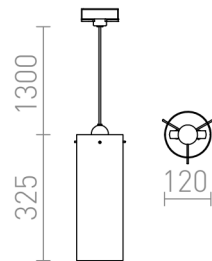

CLAUDIA PARA CALHA TRIFÁSICA

Luminária suspensa com abajur de vidro fosco para calhas trifásicas.

Preço recomendado EUR incluindo IVA

R12098

CLAUDIA para calha trifásica vidro fosco 230V
LED E27 15W

120,00

130

1,08

 3D model

 manual

G13026