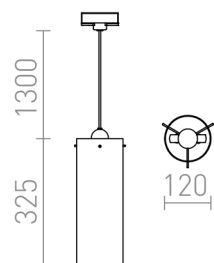

CLAUDIA PER BINARIO TRIFASE

Apparecchio a sospensione con paralume in vetro opaco e adattatore per binario trifase.

PVC EUR IVA inclusa

R12098	CLAUDIA per binario trifase vetro smerigliato 230V LED E27 15W	120,00
--------	---	--------

 3D model

 manual

G13026